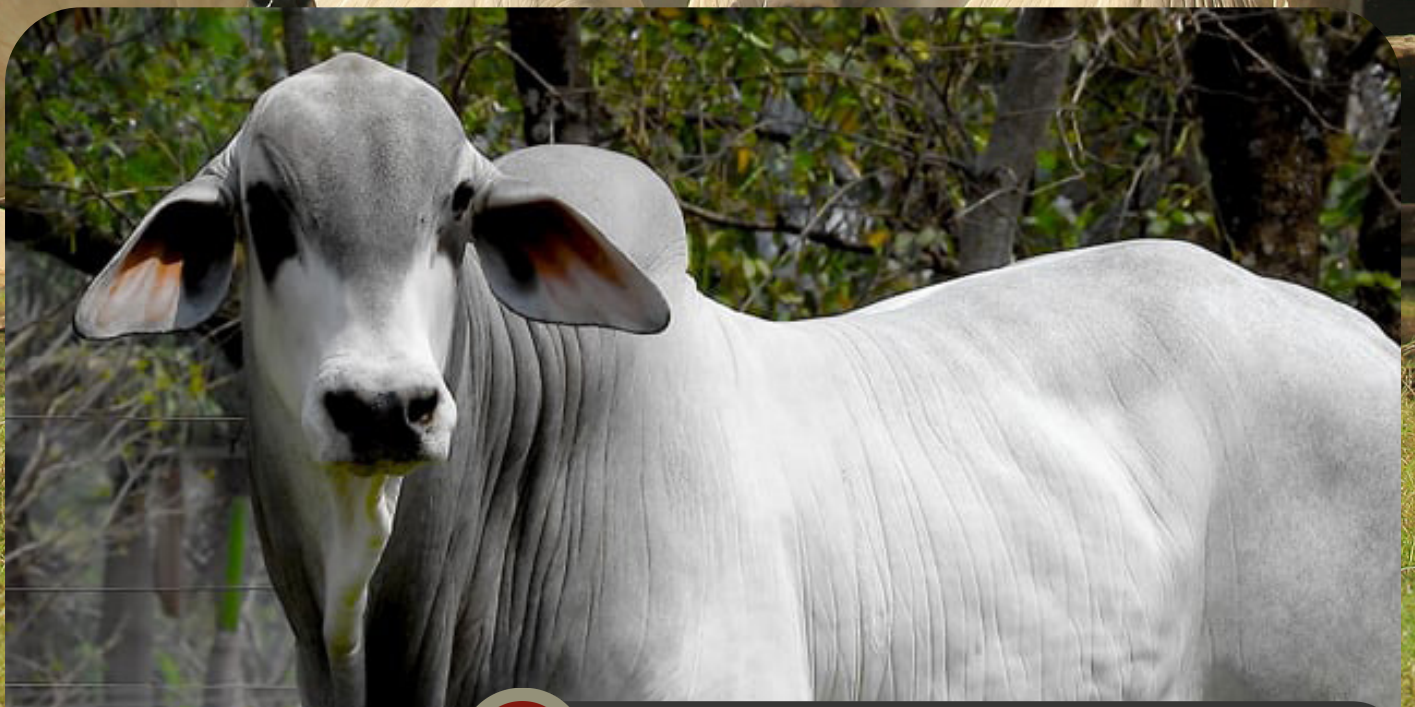

LINFA 4 IRMAS

**PESO**

660 kg

**PE**

41 cm

**CLIQUE AQUI**

**PARA VER O VÍDEO DO LOTE**